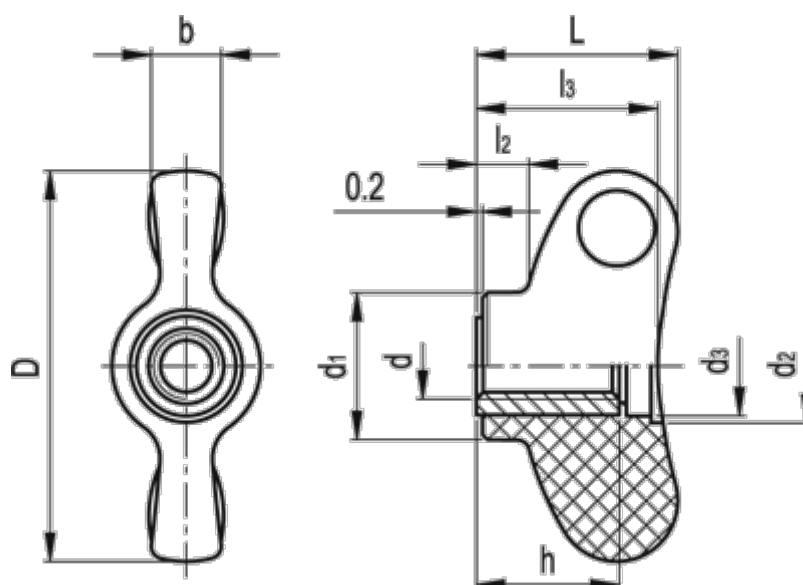

Varenummer: 2302008606  
Beskrivelse: E+G Vingemøtrik  
CWN.32 FP-M6

## Mål

$b$	= 6.0	$l_2$	= 3.5
$D$	= 32	$l_3$	= 14.5
$d_1$	= 12.0	Vægt (g) = 5	
$d_2$	= 9		
$d_3$	= 8.0		
$d$	6H = M6		
$h$	= 12		
$L$	= 16.5		